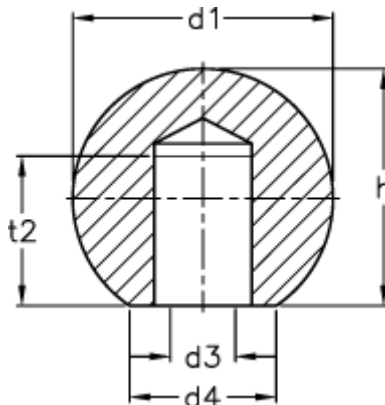

Article number: 20132127

Description: E+G Ball knob DIN 319-AL-16-B6-K

Measures

| | |
|---------|--------|
| d1 | = 16 |
| d3 H7 | = B6 |
| d4 | = 8 |
| h | = 15.0 |
| t2 min. | = 9 |